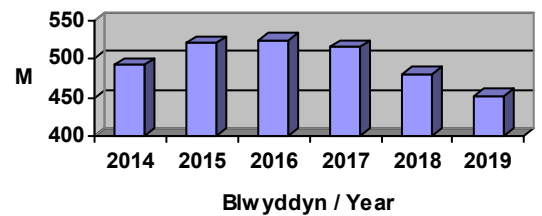

Cyfanswm Hydoedd / Total Length