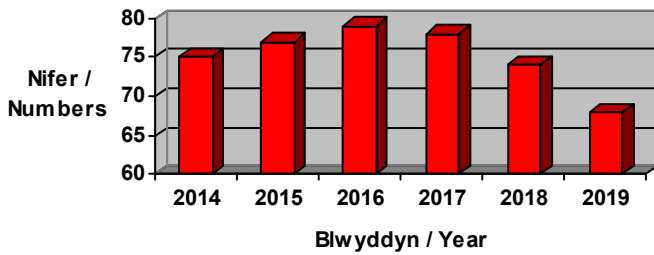

HARBWR ABERDYFI HARBOUR

Cymhariaeth o Ystadegau Cychod Comparison of Boat Statistics

	2014	2015	2016	2017	2018	2019
Nifer o Gychod / Number of Boats	75	77	79	78	74	68
Cyfanswm Hydoedd / Total LOA	491.79	520.12	524.10	515.02	480.92	451.96
Cyfartaledd Hyd / Average Length	6.56	6.75	6.63	6.60	6.50	6.65
Cyfanswm Dyfnder / Total Draught	57.55	58.79	57.36	58.60	50.91	46.54
Cyfartaledd Dyfnder / Average Draught	0.77	0.76	0.73	0.75	0.69	0.68

Nifer o Gychod / Number of Boats