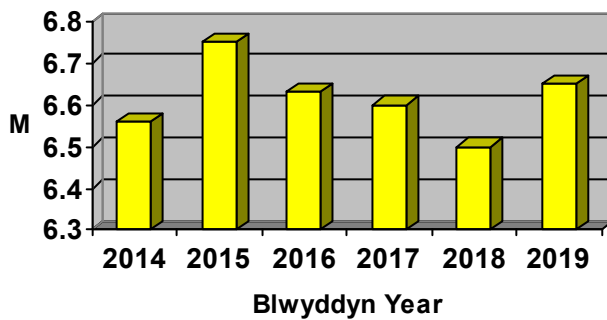

## Cymhariaeth o Ystadegau Cychod Comparison of Boat Statistics

	2014	2015	2016	2017	2018	2019
Nifer o Gychod / Number of Boats	75	77	79	78	74	68
Cyfanswm Hydoedd / Total LOA	491.79	520.12	524.10	515.02	480.92	451.96
Cyfartaledd Hyd / Average Length	6.56	6.75	6.63	6.60	6.50	6.65
Cyfanswm Dyfnder / Total Draught	57.55	58.79	57.36	58.60	50.91	46.54
Cyfartaledd Dyfnder / Average Draught	0.77	0.76	0.73	0.75	0.69	0.68

**Nifer o Gychod / Number of Boats**

**Cyfanswm Hydoedd / Total Length**

**Cyfartaledd Hyd / Average Length**

**Cyfanswm Dyfnder / Total Draught**

**Cyfartaledd Dyfnder / Average Draught**