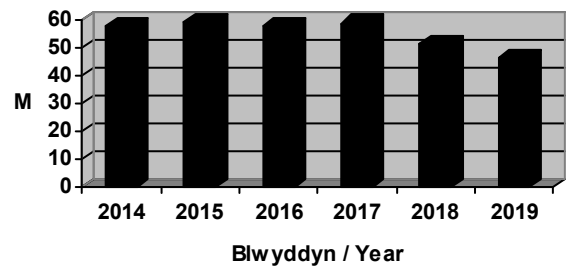

## Cymhariaeth o Ystadegau Cychod Comparison of Boat Statistics

	2014	2015	2016	2017	2018	2019
Nifer o Gychod / Number of Boats	75	77	79	78	74	68
Cyfanswm Hydoedd / Total LOA	491.79	520.12	524.10	515.02	480.92	451.96
Cyfartaledd Hyd / Average Length	6.56	6.75	6.63	6.60	6.50	6.65
Cyfanswm Dyfnder / Total Draught	57.55	58.79	57.36	58.60	50.91	46.54
Cyfartaledd Dyfnder / Average Draught	0.77	0.76	0.73	0.75	0.69	0.68

**Nifer o Gychod / Number of Boats**

**Cyfanswm Hydoedd / Total Length**

**Cyfartaledd Hyd / Average Length**

**Cyfanswm Dyfnder / Total Draught**

**Cyfartaledd Dyfnder / Average Draught**